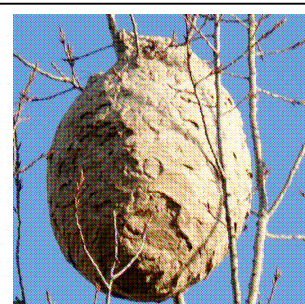

FRELON ASIATIQUE

Vespa velutina

FICHE DE RECONNAISSANCE

GDSA 21

Groupement Défense
Sanitaire Apicole 21

Taille 2,6 à 2,8 cm

FRELON ASIATIQUE
Vespa velutina

Une dominante
noire.
Un seul anneau
jaune orangé.

Pattes jaunes

Photo : Raymond Saunier

FRELON EUROPÉEN
Vespa crabro

Taille 2,7 à 3,9 cm

Brun rouge

Taille réelle : 6 à 80 cm de
diamètre, 1m de hauteur.

Abdomen
jaune

Photo OPIE-MP